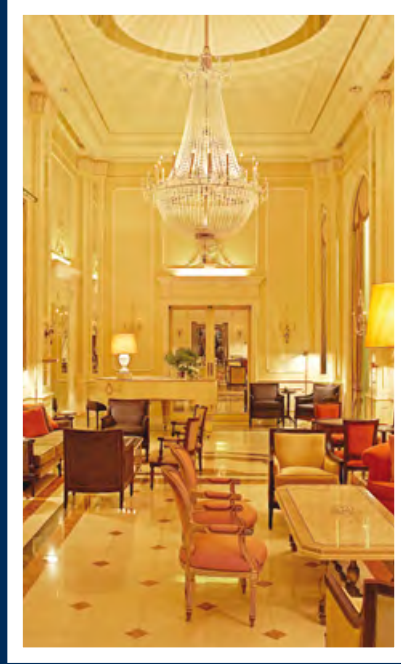

PORTUGAL

one of the
GREAT HOTELS
OF THE WORLD

Rua Particular, 2769-504 ESTORIL / PORTUGAL
Tel.: (+351) 214 648 000 - Fax: (+351) 214 684 867
Email: info@hotelestorilpalacio.pt
www.palacioestorilhotel.com