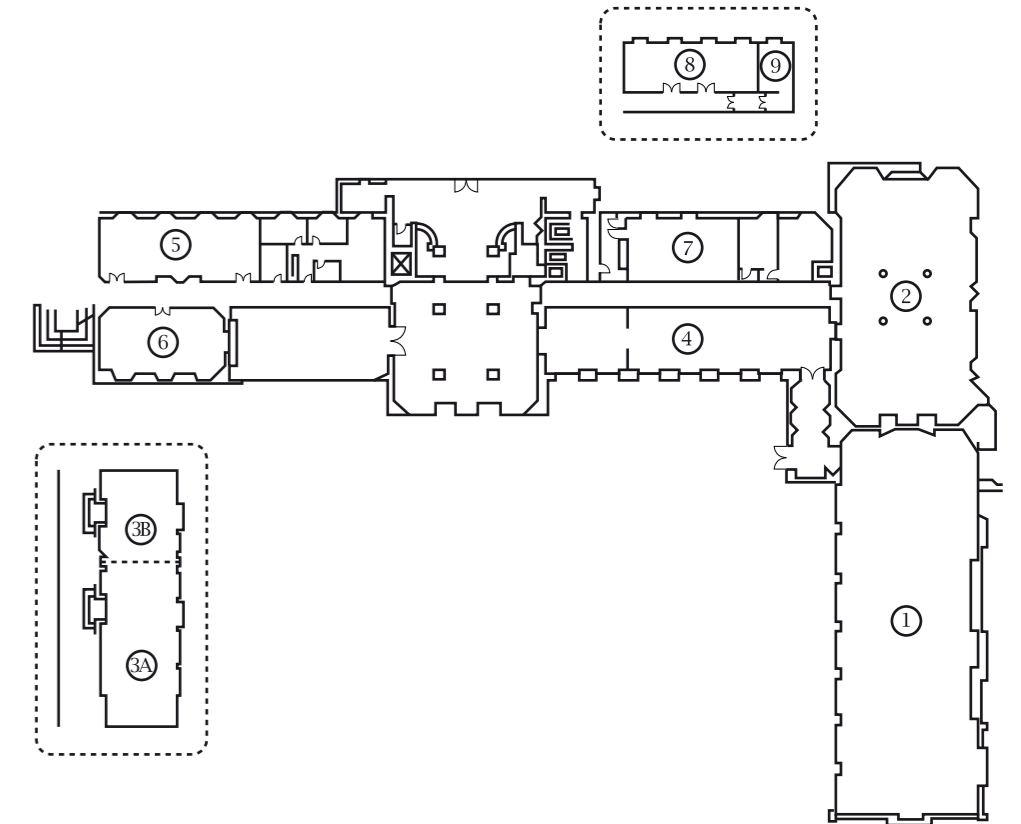

PORTUGAL

Salas Rooms	Superficie m ² Area sq. m	Comp. m Length, m	Largura, m Width, m	Altura, m Height, m	Luz Natural Natural Light	Conferência Conference	Escola Classroom	Forma de U U-Shape	Banquete Banquet	Cocktail Cocktail
Atlântico	388	31,55	12,3	4	sim/yes	500	350	120	400	700
Europa	240	19,5	12,3	4,7	sim/yes	120	120	50	240	400
3 Park Suite a+b	140	19,5	7,2	3,1	sim/yes	150	90	75	---	200
Park Suite a	83	11,5	7,2	3,1	sim/yes	100	60	45	---	120
Park Suite b	57	8	7,2	3,1	sim/yes	60	30	30	---	70
4 Imperial	128	25,1	5,1	5,95	sim/yes	---	---	---	---	200
5 Tropical	82	14,9	5,5	3,25	sim/yes	60	50	45	70	80
6 Bridge	62	11,2	5,5	3,25	sim/yes	50	30	35	50	60
7 Lacien Donnat	42	8,32	5,1	3,25	sim/yes	56	40	35	---	---
8 Sintra	72,5	14,23	5,1	2,76-2,43	sim/yes	55	40	35	---	70
9 Eden	19	3,7	5,1	2,76-2,43	sim/yes	---	---	12	---	---